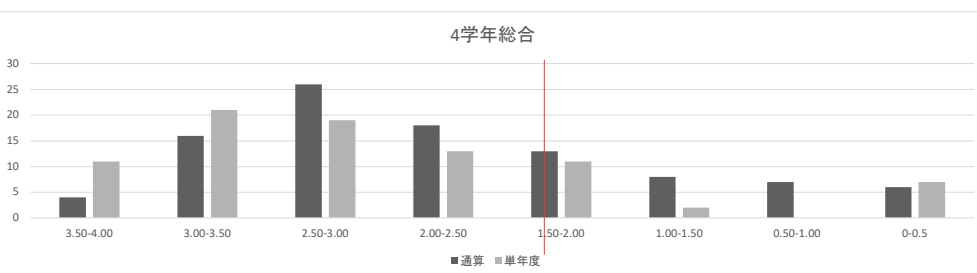

2020年度 GPA分布一覽

下位4分の1 24名 1.66