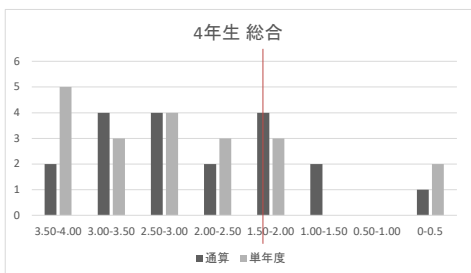

2020年度 GPA分布一覽

下位4分の1 24名 1.66