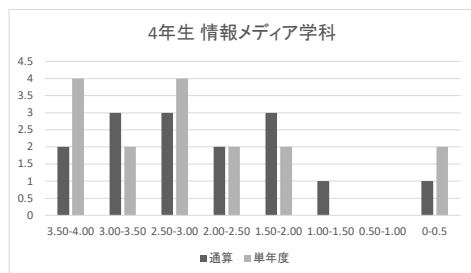

2020年度 GPA分布一覽

下位4分の1 24名 1.66