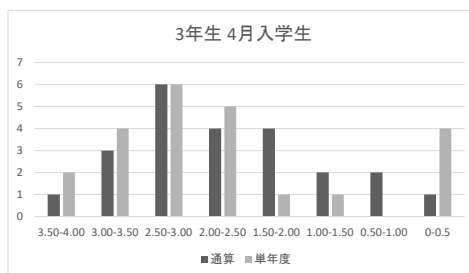

2020年度 GPA分布一覽

下位4分の1 24名 1.66