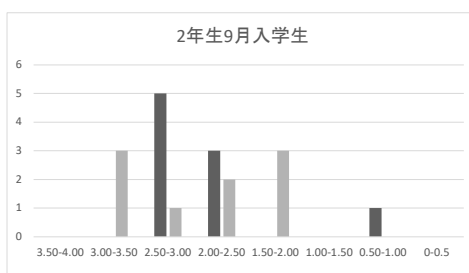

2020年度 GPA分布一覽

下位4分の1 24名 1.66