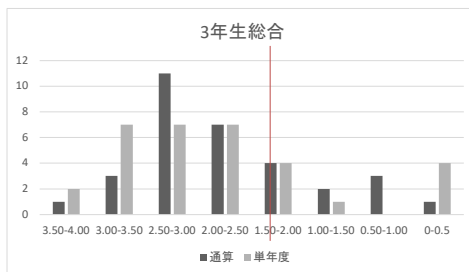

2020年度 GPA分布一覽

下位4分の1 24名 1.66