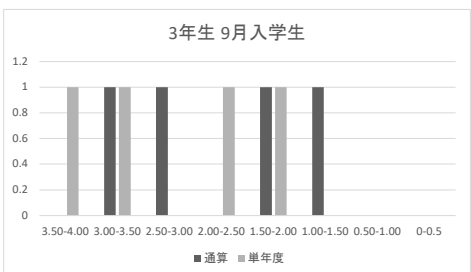

2020年度 GPA分布一覽

下位4分の1 24名 1.66