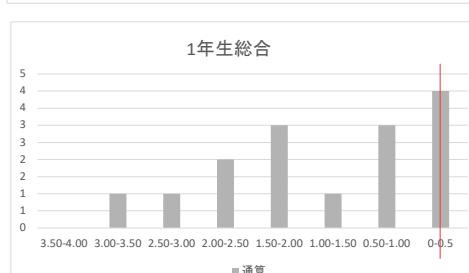

2020年度 GPA分布一覽

下位4分の1 24名 1.66