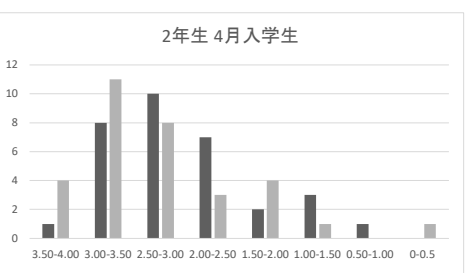

2020年度 GPA分布一覽

下位4分の1 24名 1.66