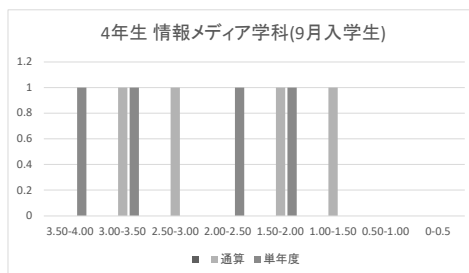

2020年度 GPA分布一覽

下位4分の1 24名 1.66