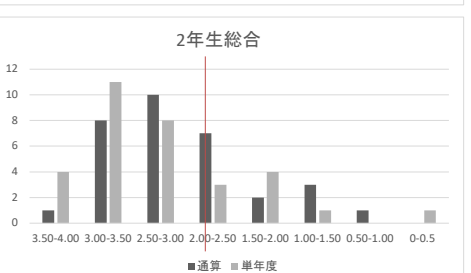

2020年度 GPA分布一覽

下位4分の1 24名 1.66